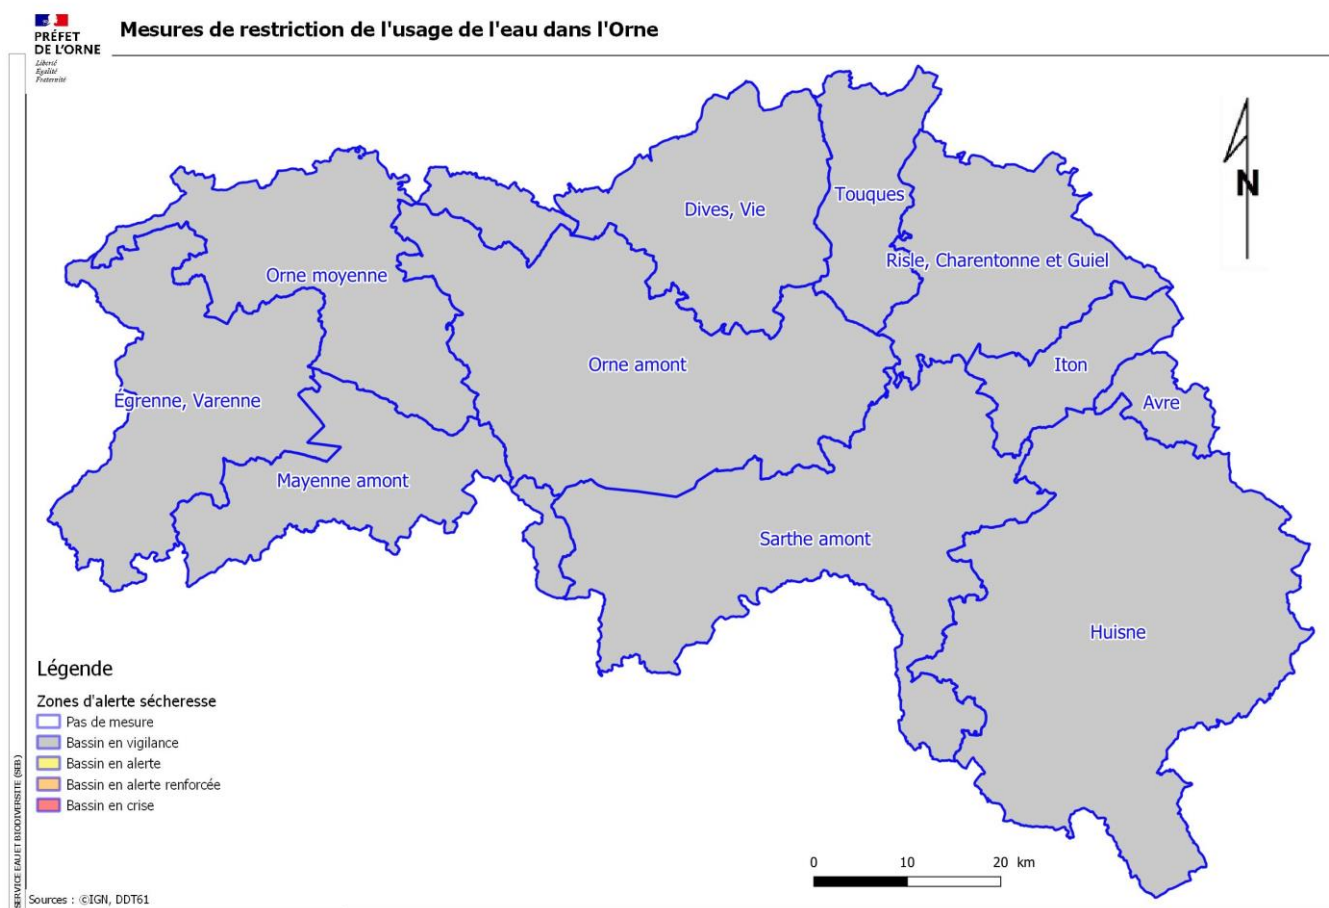

Conformément aux dispositions de son article 4, je vous prie de bien vouloir procéder à l'affichage réglementaire en mairie du [nouvel arrêté sécheresse publié le 6 avril 2023](#) (cliquer sur le lien).

La carte ci-dessous présente l'état des mesures mises en œuvre par zone d'alerte.

Vous trouverez également ci-après un tableau bilan de la situation, des documents de communication et l'affectation des communes aux différentes zones d'alerte.

Nous restons à votre disposition pour tous compléments.

Cordialement

Zones d'alerte

Vigilance

Alerte

Alerte renforcée

Crise