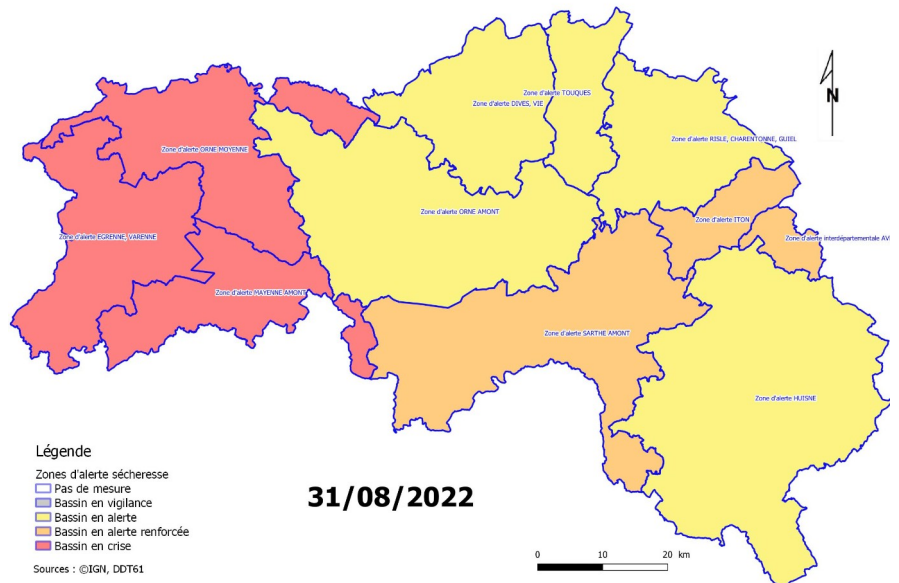

CRISE SÉCHERESSE

Les niveaux observés des cours d'eau ont atteint une cote critique dans la région, et compte tenu des prévisions météorologiques, le secteur est classé en **crise sécheresse**.

D'importantes **mesures de restriction** sont mises en place à destination des utilisateurs et usagers de l'eau, **notamment pour les particuliers, et en dehors des besoins en eau potable alimentaire** :

ARROSAGE DES POTAGERS ET
PLANTATIONS
Interdit de 8h à 20h

TOUT AUTRE USAGE DE L'EAU
Interdit

Toutes les mesures sont consultables dans l'arrêté préfectoral disponible à l'accueil, en mairie et sur le site internet des services de l'État dans l'Orne.

QUATRE NIVEAUX DE SÉCHERESSE

Vigilance sécheresse

Alerte sécheresse

Alerte renforcée sécheresse

Crise sécheresse

31/08/2022

Légende
Zones d'alerte sécheresse
Pas de mesure
Bassin en vigilance
Bassin en alerte
Bassin en alerte renforcée
Bassin en crise
Sources : ©IGN, DDT61