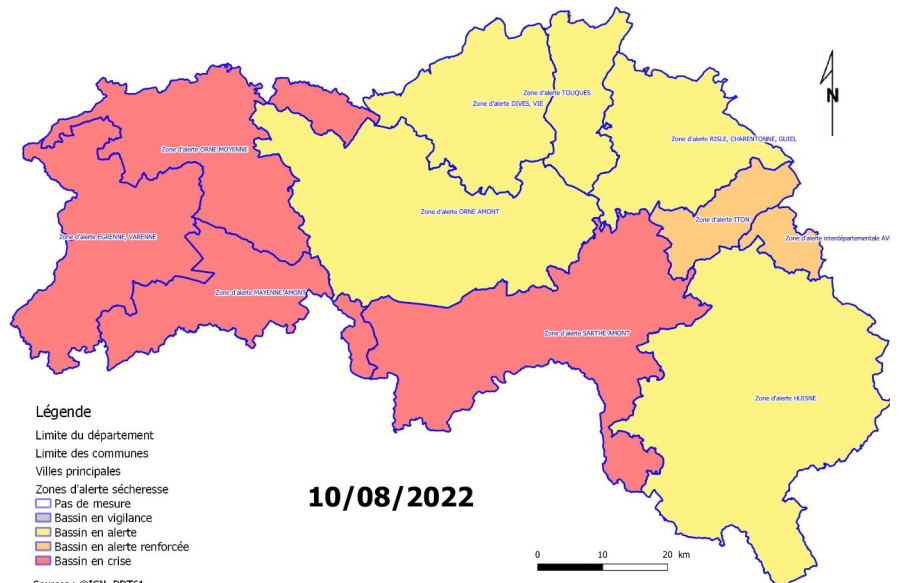

MANQUE D'EAU

CRISE SÉCHERESSE

Les niveaux observés des cours d'eau ont atteint une cote critique dans la région, et compte tenu des prévisions météorologiques, le secteur est classé en **crise sécheresse**.

ARROSAGE DES POTAGERS ET
PLANTATIONS
Interdit de 8h à 20h

TOUT AUTRE USAGE DE L'EAU
Interdit

Toutes les mesures sont consultables dans l'arrêté préfectoral disponible à l'accueil, en mairie et sur le site internet des services de l'État dans l'Orne.

QUATRE NIVEAUX DE SÉCHERESSE

Vigilance sécheresse

Alerte sécheresse

Alerte renforcée sécheresse

Crise sécheresse

Pour suivre l'actualité relative à la sécheresse dans votre secteur, consultez le site internet des services de l'État dans l'Orne (www.orne.gov.fr) ou flashez ce code QR